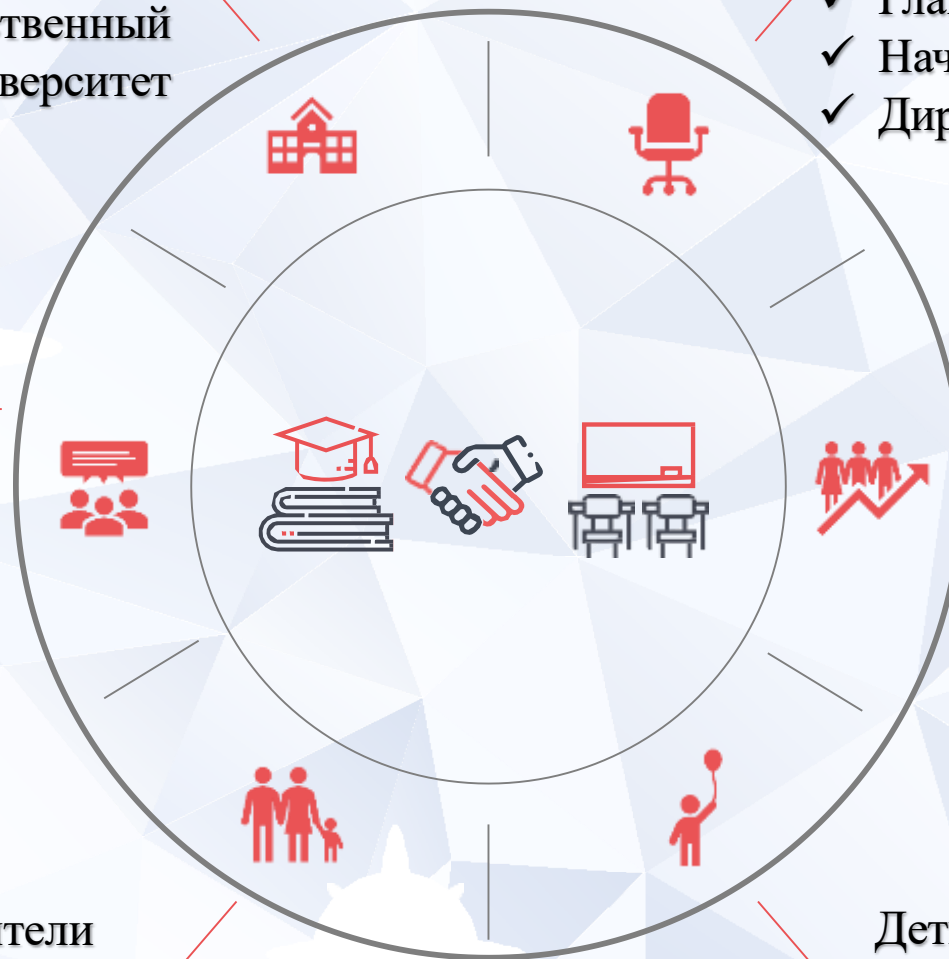

Деловые игры
Разбор фильмов
Тренинги

Стартап дни
Лектории
Экскурсии

Экосистема проекта

Уральский государственный
экономический университет

- ✓ Главы городов
- ✓ Начальники Управления образования
- ✓ Директора школ

Эксперты
предприниматели

Свердловский областной
Союз промышленников и
предпринимателей

Родители

Дети

Преподавательский состав

- Молодые и современные преподаватели, которые разделяют идеологию предпринимательства;
- Опыт работы в предпринимательской деятельности;